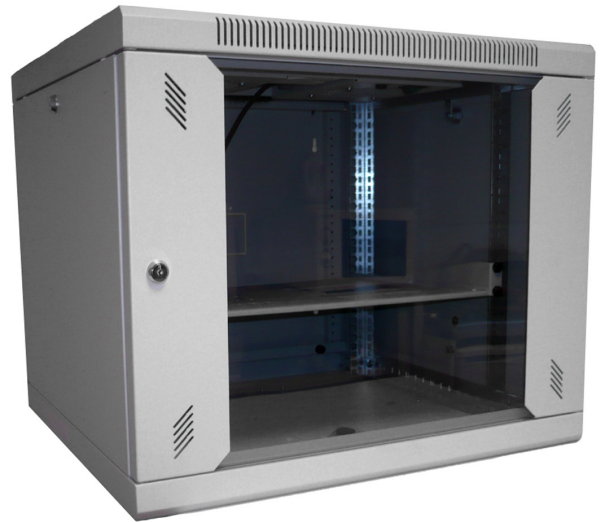

BAIE DE BRASSAGE

DESCRIPTION :

- Baie de brassage 19 pouces
- 9 unités rackables
- Porte vitrée avec serrure
- Jeu de 2 clés fourni
- Etagère amovible
- Passe câble avec brosse sur le dessus de la baie
- 2 ventilateurs intégrés commandés par un thermostat réglable
- Perçages pour fixation au mur
- Panneaux latéraux amovibles et verrouillables
- Charge maximale : 100 Kg
- Epaisseur de tôle corps : 0.9
- Epaisseur de tôle porte : 1.2
- Emballage film plastique étanche + carton ondulé
- Câble non fourni dans l'armoire le demander en plus

REF : AR-BI-CABLE

DIMENSIONS : H x L x P (mm)

Référence	Couleur	Produit	Nombre de Colis	Emballage	Poids net
AR-BI-001	Gris	502x600x560	1	507x610x570	-

COLORIS STANDARDS :

Gris

Contactez nous pour d'autres coloris non standards