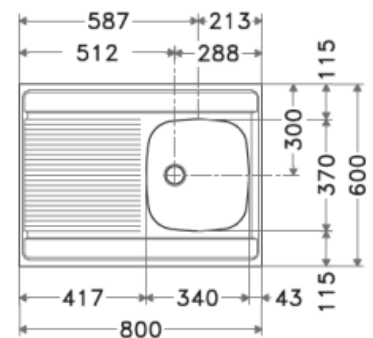

EVIER INOX 80x60

DESCRIPTION :

- Evier en recouvrement inox
- Cadre en bois pour fixation
- Ø perçage pour robinetterie : 35 mm
- Bords tombants de 30 mm
- Angles soudés
- Isolation phonique sous l'évier
- Vidage comprenant bondes manuelles Ø 70 mm, bouchon à chaînette et siphon
- Emballage évier : carton ondulé

DIMENSIONS : H x L x P (mm)

Référence	Produit	Bassin	Nombre de colis	Emballage	Poids Brut
RE-EV-005	160x800x600	160x340x370	1	165x805x605	2.4 Kg

COLORIS STANDARDS :

Inox