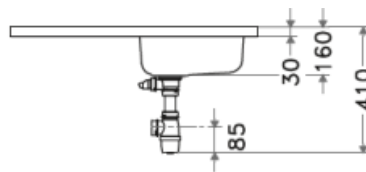

EVIER INOX 80x60

DESCRIPTION :

- Evier en recouvrement inox
- Cadre en bois pour fixation
- Ø perçage pour robinetterie : 35 mm
- Bords tombants de 30 mm
- Angles soudés
- Isolation phonique sous l'évier
- Vidage comprenant bondes manuelles Ø 70 mm, bouchon à chaînette et siphon
- Emballage évier : carton ondulé

DIMENSIONS : H x L x P (mm)

Référence	Produit	Bassin	Nombre de colis	Emballage	Poids Brut
RE-EV-005	160x800x600	160x340x370	1	165x805x605	2.4 Kg

COLORIS STANDARDS :

Inox