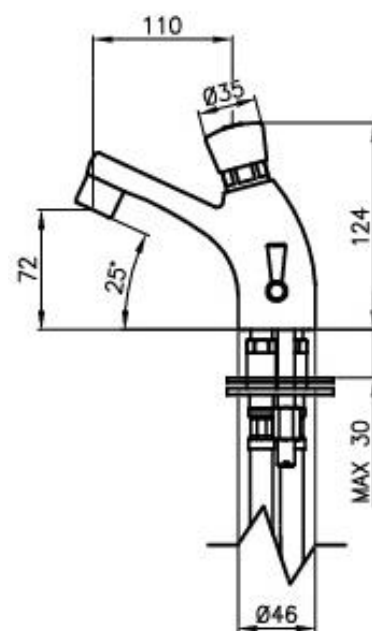

TEMPORISATEUR MITIGEUR RACCORD 12/17

DESCRIPTION :

- Temporisation de 8/12 secondes
- Pression : 0.5-6 bar
- Débit standard (3 bars de pression) : 7 L/min
- Débit ajusté : 6 L/min, 5 L/min, 8 L/min
- Température : Max 80°C
- Mitigeur eau chaude / eau froide réglable
- Anti-coup du bélier
- Flexibles à raccord femelle 12/17 pour alimentation
- Longueur flexibles : 26 cm
- Corps robinet en laiton CW614 et composants CW617
- Finition chrome
- Certification ACS, WRAS, SISIR
- Etanchéité réalisée par élastomère EPDM
- Emballage carton + papier bulle
- Kit de fixation, Vanne PN 10, joints inclus

DIMENSIONS : H x L x P (mm)

| Référence | Produit | Nombre de Colis | Emballage | Poids Brut |
|-----------|------------|-----------------|------------|------------|
| SA-MP-005 | 125x70x150 | 1 | 76x260x143 | 1.25 Kg |