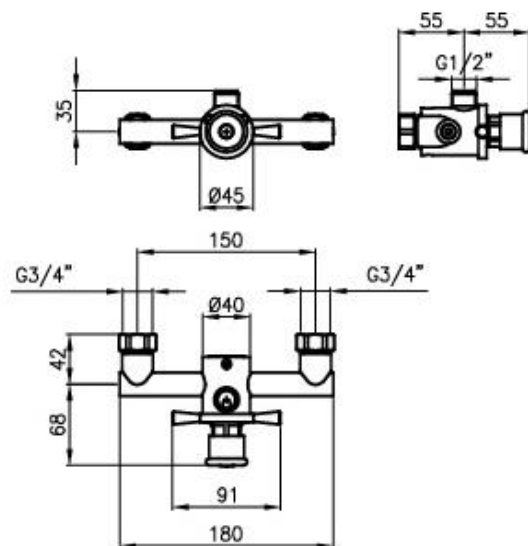

TEMPORISATEUR MURAL DE DOUCHE

DESCRIPTION :

- Temporisation de 15/25 secondes
- Pression : 0.5-6 bar
- Débit standard (3 bars de pression) : 12.5 L/min
- Débit ajusté : 6 L/min, 5 L/min, 8 L/min
- Température : Max 80°C
- Mitigeur eau chaude / eau froide réglable
- Anti-coup du bélier
- Raccords alimentation sur écrous tournants femelle 20/27
- Raccord sortie de douche sur filetage male 15/21
- Corps robinet en laiton CW614 et composants CW617
- Finition chrome
- Certification WRAS, SISIR
- Etanchéité réalisée par élastomère EPDM
- Pommeau de douche non fourni
- Emballage carton + papier bulle

DIMENSIONS : H x L x P (mm)

Référence	Produit	Nombre de Colis	Emballage	Poids Brut
SA-MP-007	57X183X110	1	67x190x150	1.1 Kg

COLORIS STANDARDS :

Chrome