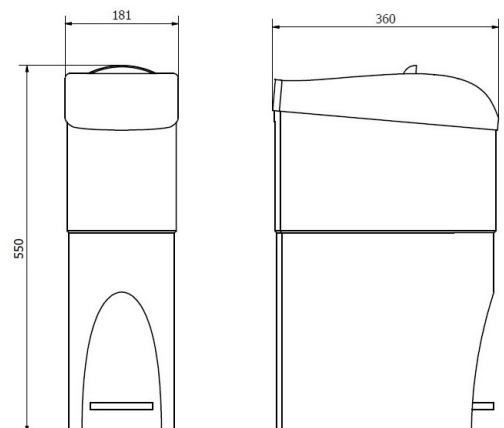

### DESCRIPTION :

- Poubelle de sanitaire féminine pour serviettes hygiéniques
- Fabriqué en polypropylène blanc
- Trappe pivotante pour déposer les serviettes
- Couvercle supérieur en acier inox
- Ouverture à pédale
- Témoin de charge sur le couvercle
- Capacité de 15 Litres
- Emballage plastique + carton ondulé

### DIMENSIONS : H x L x P (mm)

Référence	Couleur	Produit	Nombre de Colis	Emballage	Poids Brut
SA-PB-004	Blanc	565x185x360	1	585x200x370	2.205 Kg