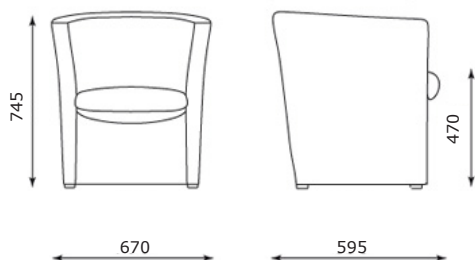

FAUTEUIL

DESCRIPTION :

- Fauteuil 1 place
- Assise et dossier rembourré
- Recouvert de polyuréthane noir
- Lavage facile
- Emballage sous film plastique

DIMENSIONS : H x L x P (mm)

Emballage (mm)	
Nombre de colis	1
Dimensions emballage	
Poids net	
Poids brut	