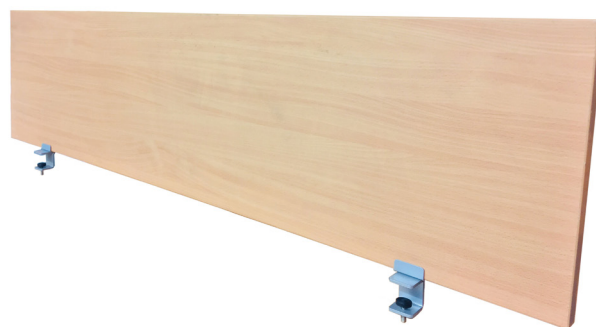

CLOISONNETTE FRONTALE DE BUREAU

DESCRIPTION :

- Cloisonnette de séparation de bureau en mélaminé
- Épaisseur de mélaminé : 25 mm
- Fixation au plateau du bureau grâce à deux pinces avec vérin

Pince de fixation avec vérin

DIMENSIONS : H x L x P (mm)

Produits		
Référence	BU-CLB-004	BU-CLB-005
Cloisonnette	400x1200x25	400x1600x25
Emballages		
Nombre de colis	1	1
Volume	- m ³	-m ³
Poids brut	- Kg	-Kg

Pièce de fixation x2

COLORIS STANDARDS :