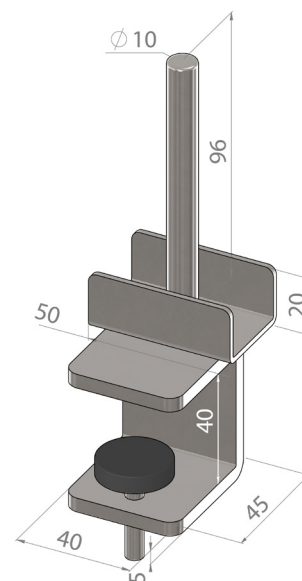

CLOISONNETTE FRONTALE DE BUREAU

DESCRIPTION :

- Cloisonnette de séparation de bureau en mélaminé
- Épaisseur de mélaminé : 25 mm
- Fixation au plateau du bureau grâce à deux pinces avec vérin

Pince de fixation avec vérin

DIMENSIONS : H x L x P (mm)

Produits		
Référence	BU-CLB-004	BU-CLB-005
Cloisonnette	400x1200x25	400x1600x25
Emballages		
Nombre de colis	1	1
Volume	- m ³	-m ³
Poids brut	- Kg	-Kg

Pièce de fixation x2

COLORIS STANDARDS :