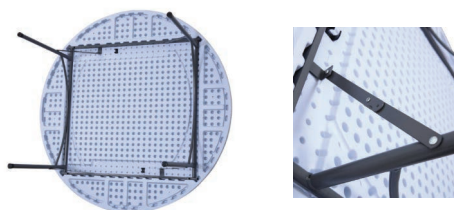

TABLE RONDE PLATEAU FIX PEHD PIED RABATTABLES

DESCRIPTION :

- Table pour usage intérieur et extérieur 8 personnes
- Plateaux en plastique PEHD Polyéthylène haute densité
- Piètement tubulaire Ø 32 mm ép 1 mm
- Epaisseur du plateaux : 45 mm
- Embout pieds de table en PE

DIMENSIONS : H x L x P (mm)

Référence	Couleur	Produit	Produit plié	Nombre de colis	Emballage	Poids net	Poids brut
RE-TPO-006	Gris/Blanc	740xØ1520	50xØ1520	1	60x1530x1530	18 kg	20 kg

COLORIS STANDARDS :

Gris