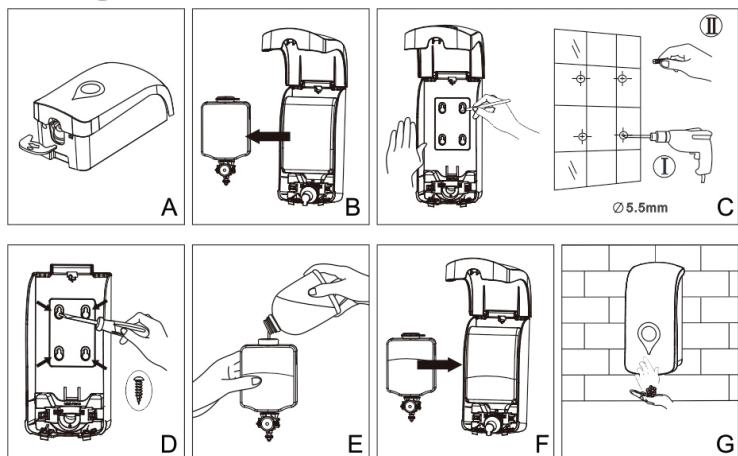

## Distributeur manuel de gel 1L

### DESCRIPTION :

Distributeur de gel ou savon liquide manuel en plastique ABS

- Réservoir d'une capacité de 1000 ml, remplissage possible avec du savon liquide ou du gel mais pas de savon mousse (gel hydroalcoolique ou savon liquide non fourni)
- Fixation murale avec visserie fournie
- Perçage murale Ø 5.5 mm
- Emballage film plastique + carton

### DIMENSIONS : H x L x P (mm)

Référence	Couleur	Produit	Nombre de Colis	Emballage	Poids net
SA-DS/MAN-001	Blanc/Gris	245x117x95	1	250x120x115	1.25 Kg