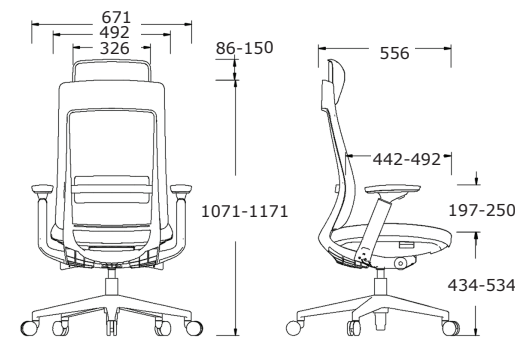

FAUTEUIL DOSSIER RÉSILLE BASE ALU

DESCRIPTION :

- Type de roues : PU 60 mm
- Piètement : 5 branches en aluminium poli Ø 700 mm
- Réglage profondeur d'assise : Oui
- Réglage hauteur d'assise : Oui
- Réglage accoudoirs : Accoudoirs en option réglables en hauteur ou 3D (haut-bas/ devant-arrière/ gauche-droite)
- Verrouillage l'angle du dossier en 3 positions
- Mécanismes : Synchrones
- Assise en mousse moulé rembourré/ revêtu de tissu noir
- Matière dossier : Polyuréthane
- Support lombaire : Adjustable
- Vérin pneumatique à gaz 100/50 mm Class 4

SI-CTS-EVL002BA/BL

SI-CTS-EVL002B/W

DIMENSIONS : H x L x P (mm)

Siège (mm)	
Hauteur totale sans tête	1157 / 1321
Hauteur totale avec tête	1243 / 1471
Largeur totale	700
Profondeur totale	700
Hauteur assise	434 / 534
Largeur assise	492
Profondeur assise	442 / 492
Hauteur dossier	637
Largeur dossier	492
Course accoudoirs	-